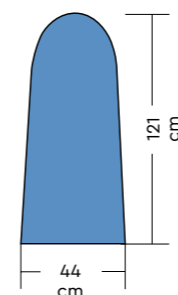

ZEFFIRO

TAVOLO DA STIRO
PIEGHEVOLE BIANCO,
ASPIRANTE, SOFFIANTE E
RISCALDATO, REGOLABILE
IN ALTEZZA, SENZA
CALDAIA

WHITE FOLDABLE,
VACUUM, BLOWING
AND HEATED IRONING
BOARD WITHOUT BOILER,
ADJUSTABLE HEIGHT

Molla a gas
Gas spring

Piano stiro in alluminio
Aluminium ironing board

Caratteristiche tecniche

Technical features

ZEFFIRO

Ingombro - <i>Overall dimensions</i>	152×44×91 H cm
Ingombro (chiuso) - <i>Overall dimensions (closed)</i>	152×44×23 H cm
Peso - <i>Weight</i>	19,5 kg
Potenza piano lavoro - <i>Ironing board power</i>	200 W
Potenza motore aspirante e soffiante <i>Vacuum & blowing motor power</i>	25 W
Potenza totale - <i>Total power</i>	225 W
Alimentazione - <i>Input</i>	230 V - 50 Hz