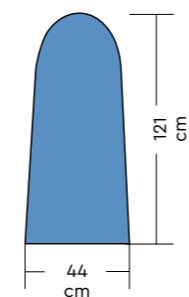

# EOLO

TAVOLO DA STIRO  
PIEGHEVOLE BIANCO,  
ASPIRANTE E  
RISCALDATO, REGOLABILE  
IN ALTEZZA

WHITE, FOLDABLE,  
VACUUM AND HEATED  
IRONING BOARD WITH  
ADJUSTABLE HEIGHT

## EOLO

Ingombro - *Overall dimensions*

152×44×91 H cm

Ingombro (chiuso) - *Overall dimensions (closed)*

152×44×23 H cm

Peso - *Weight*

19 kg

Potenza piano lavoro - *Ironing board power*